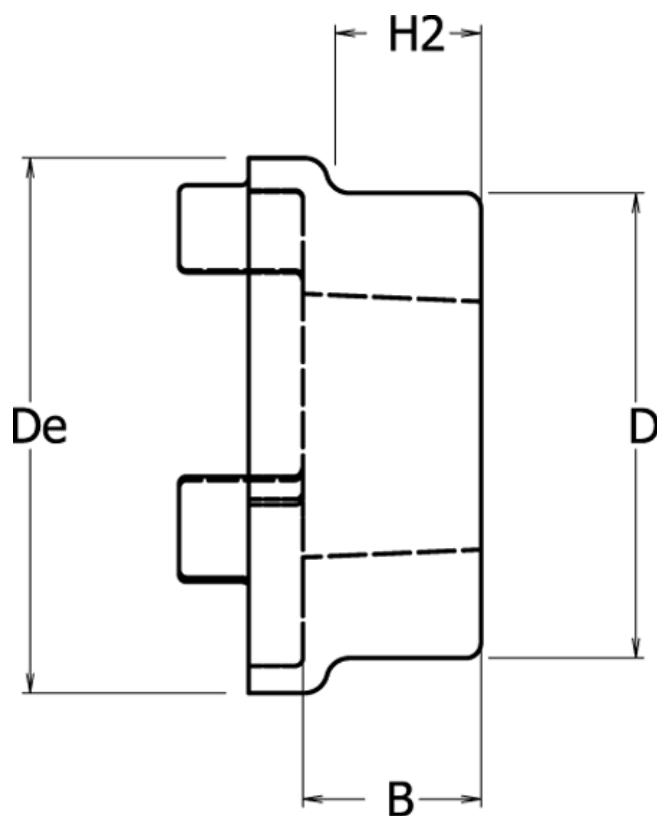

Varenummer: 3303090F
Beskrivelse: Koblingsnav HRC-F 90
f/ Taperbøsning indvendig 1108 maks. boring 28 mm

Mål

B	= 23.5
D	= 70
De	= 85
For bøsning = 1108	
H2	= 19.5